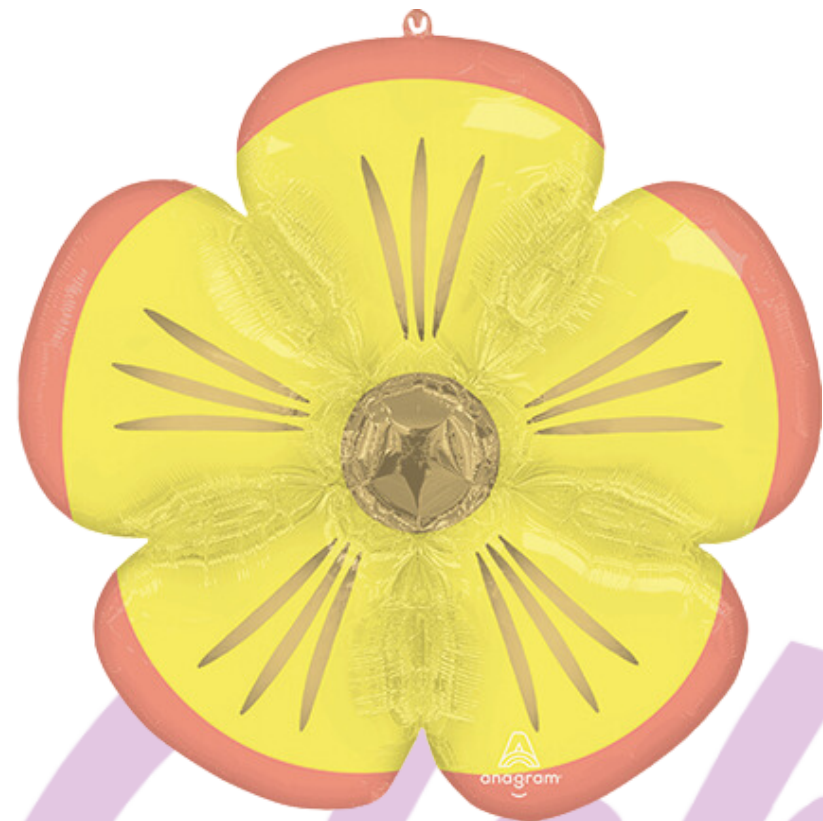

36"

Global Magic

CREATIONS SONRISAS

\$79 c/u (precio al público)
\$64.50 c/u (precio con Magic Card)

28"

36"

Global Magic

\$79 c/u (precio al público)
\$64.50 c/u (precio con Magic Card)