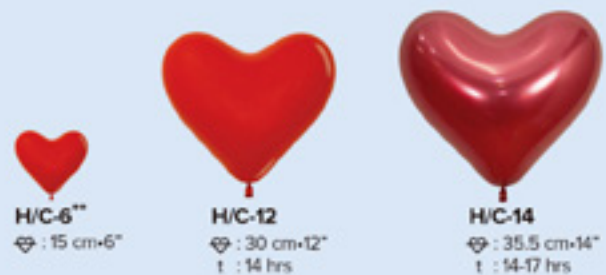

HEARTS / CORAZONES

**Coming back on fall 2023 / Disponible nuevamente en otoño de 2023