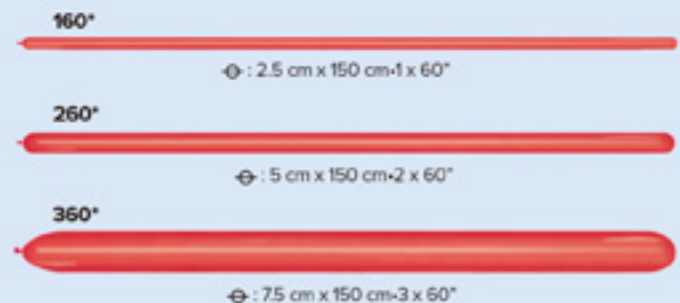

MODELLING & ENTERTAINER / TUBITOS

60'S SERIES

Sempertex balloons are optimal when inflated with helium or air. By physical law some balloons that are small in size and volume, are not recommended to be inflated with helium because the amount of gas contained will not be enough to lift them. Products that stand out with an asterisk (*) are those not recommended to be inflated with helium.

Los globos Sempertex son óptimos para ser inflados con Helio y también con aire. Por ley física algunos globos debido a su menor tamaño o volumen no se recomienda inflarlos con Helio porque la cantidad de gas contenida no será suficiente para elevarlos. Se destacan con un asterisco (*) los tamaños para los que no se recomienda el inflado con helio.