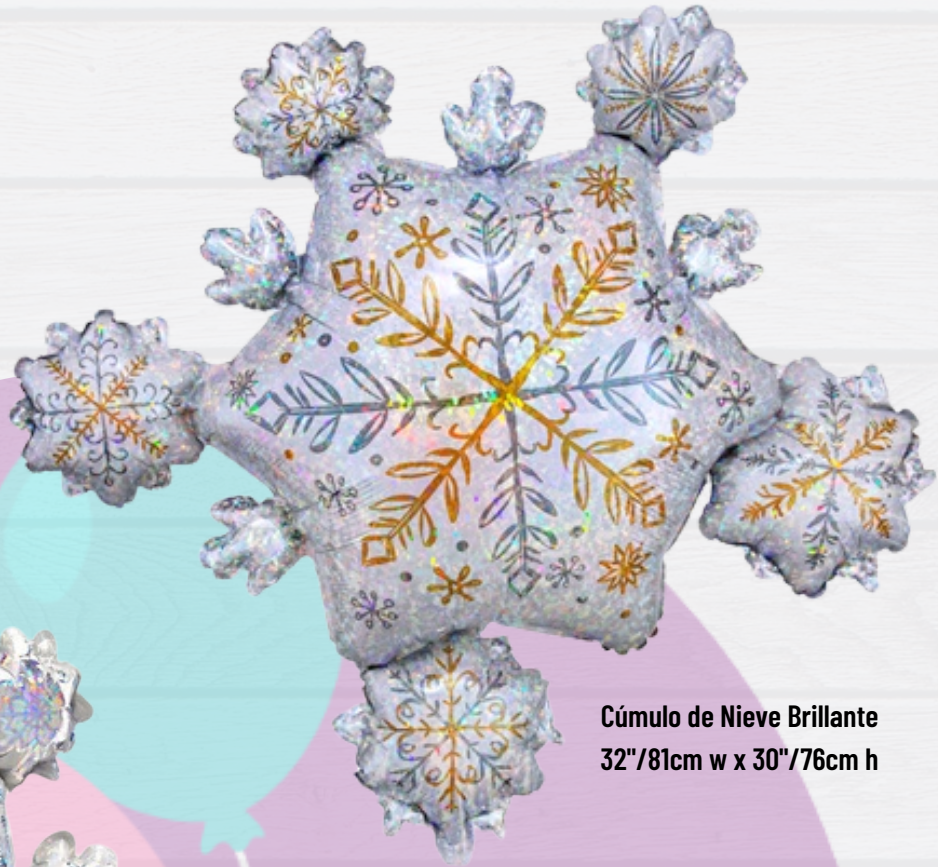

Catálogo de globos  
OTOÑO- INVIERNO

2022

 *Globo Magic*

¡Hola!

A lo largo del catálogo encontrarás este símbolo  significa que, según la fábrica o según nuestra propia experiencia, el globo flota. Toma en cuenta que la duración de tu globo o qué tanto se eleve depende también de la zona en la que estés, la calidad de tu helio y del cuidado que le brindes a tu globo.

**Reno Adorable**   
30"/76cm w x 30"/76cm h

**Árbol Blanco de Navidad**  
26"/66cm w x 36"/91cm h

**Carro con Árbol de Navidad**  
32"/81 cm w x 20"/50cm h

Esfera de copo de nieve  
35"

Bola de Nieve del País de las maravillas  
20"/50cm w x 27"/68cm h

Imágenes para referenciar el tamaño de los globos grandes (SuperShape)

**Cúmulo de Nieve Brillante**  
32"/81cm w x 30"/76cm h

**Cúmulo Prismático de Copos de Nieve**  
32"/80cm w x 30"/75cm h

**Copo de Nieve**  
28"