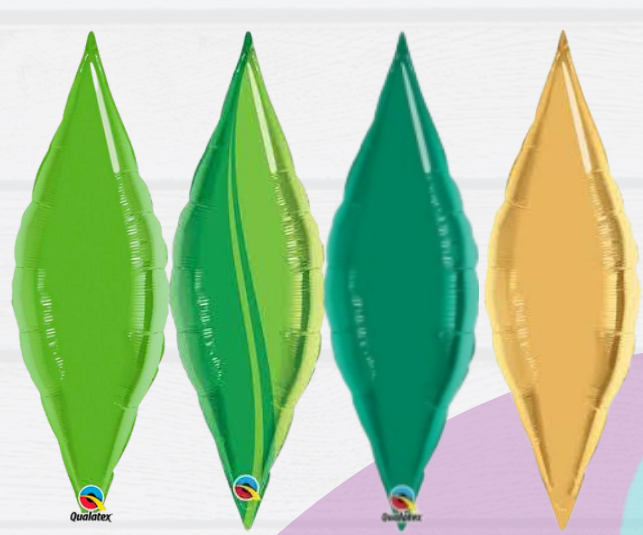

Catálogo de globos  
OTOÑO- INVIERNO

2022

 *Globo Magic*

¡Hola!

A lo largo del catálogo encontrarás este símbolo  significa que, según la fábrica o según nuestra propia experiencia, el globo flota. Toma en cuenta que la duración de tu globo o qué tanto se eleve depende también de la zona en la que estés, la calidad de tu helio y del cuidado que le brindes a tu globo.

Imágenes para referenciar el tamaño de los globos grandes (SuperShape)

**Cúmulo de Nieve Brillante**  
32"/81cm w x 30"/76cm h

**Cúmulo Prismático de Copos de Nieve**  
32"/80cm w x 30"/75cm h

**Copo de Nieve**  
28"

Pingüinos y Regalos  
22"

Christmas Candies & Treats  
22"

Santa  
22"

Taper  
13"

Taper  
27"

Taper  
38"

**Ultra Shape  
Cubez Oro**  
15"/38cm w x 15"/38cm h

**Ultra Shape  
Cubez Azul**  
15"/38cm w x 15"/38cm h