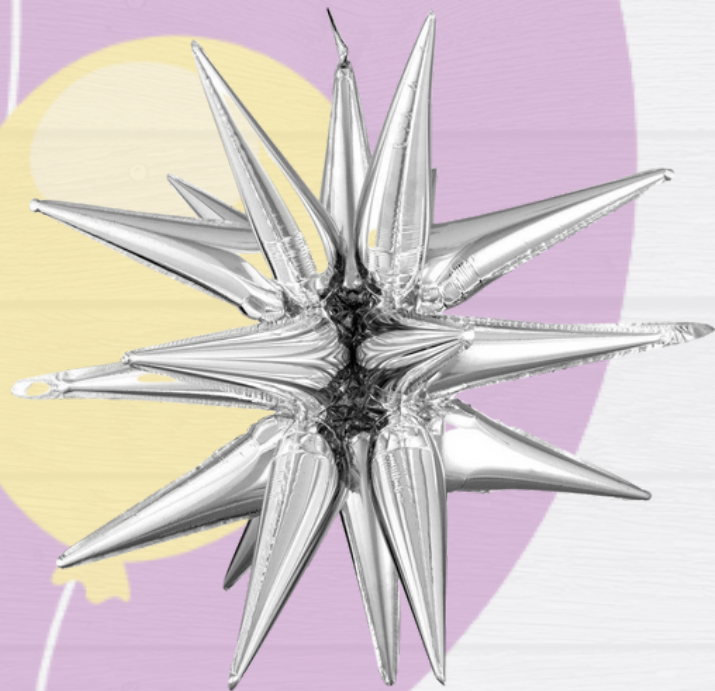

Catálogo de globos  
OTOÑO- INVIERNO

2022

 *Globo Magic*

¡Hola!

A lo largo del catálogo encontrarás este símbolo  significa que, según la fábrica o según nuestra propia experiencia, el globo flota. Toma en cuenta que la duración de tu globo o qué tanto se eleve depende también de la zona en la que estés, la calidad de tu helio y del cuidado que le brindes a tu globo.

Copa de Vino Burbujeante  
AirLoonz  
41"/104cm w x 51"/129cm h

Botella de vino Burbujeante  
AirLoonz  
24"/60cm w x 60"/152cm h

Happy New Year  
3'

Bolsa con 2 globos

Imagen para referenciar el  
tamaño del globo de 3'

**Large Magic Star**  
**Oro**  
**35"/88cm**

Imagen para referenciar el tamaño de la Magic Star

**Large Magic Star**  
**Rose gold**  
**35"/88cm**

**Large Magic Star**  
**Plata**  
**35"/88cm**

SarPoint  
Plata  
20"