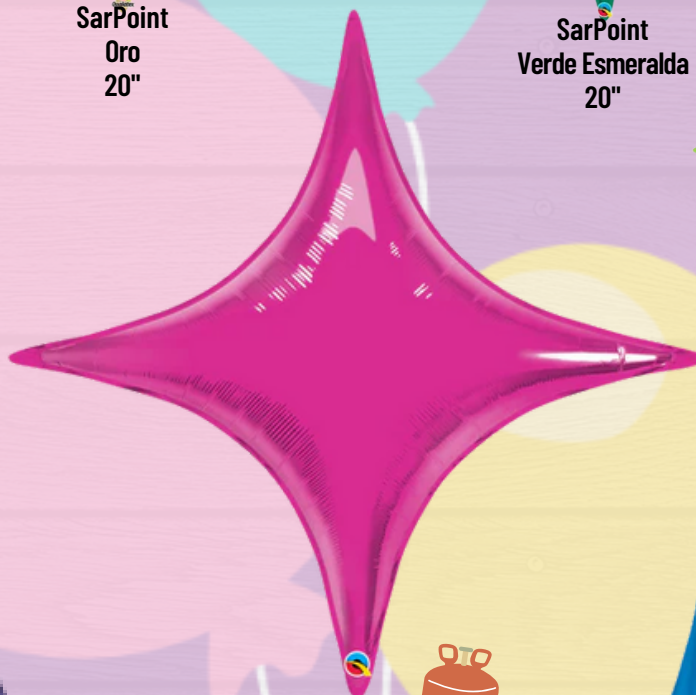

Copa de Vino Burbujeante  
AirLoonz  
41"/104cm w x 51"/129cm h

Botella de vino Burbujeante  
AirLoonz  
24"/60cm w x 60"/152cm h

Happy New Year  
3'

Bolsa con 2 globos

Imagen para referenciar el  
tamaño del globo de 3'

**Large Magic Star**  
**Oro**  
**35"/88cm**

Imagen para referenciar el tamaño de la Magic Star

**Large Magic Star**  
**Rose gold**  
**35"/88cm**

**Large Magic Star**  
**Plata**  
**35"/88cm**

SarPoint  
Plata  
20"

SarPoint  
Negro  
20"

SarPoint  
Rose Gold  
20"

SarPoint  
Oro  
20"

SarPoint  
Verde Esmeralda  
20"

SarPoint  
Morado  
20"

SarPoint  
Verde Lima  
20"

SarPoint  
Mgenta  
40"

SarPoint  
Morada  
40"

**Azul**

**Rosa  
Claro**

**Azul**

**Verde**

**Amarillo**

**Número chico**

**14"**

(No flotan)