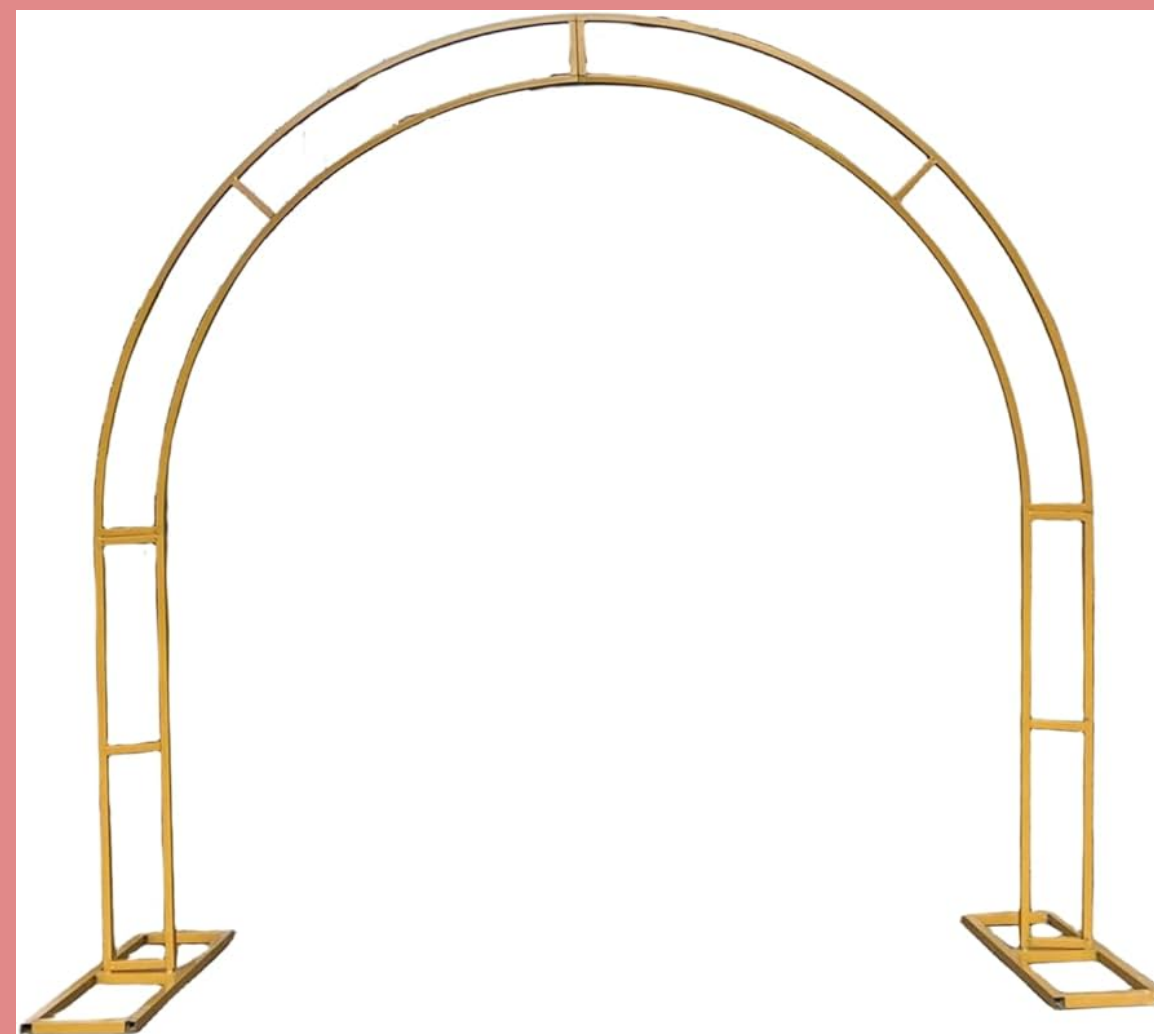

Desarmable en 4 piezas
mide: 2.00 M de diametro disponible en
color oro

\$1620.00

ARO DOBLE

Aro doble desarmable en 4 piezas
mide 1.90 de diametro.
disponible en color oro

\$2700

ARCO PARA RECEPCION

Desarmable en 6 piezas
Miden 2.00 m. de alto x 2.00 m.
de ancho
con base cuadrada
disponible en oro

\$2025.00

ARCO DOBLE

ARCO DOBLE PARA RECEPCION

DESARMABLE EN 6 PIEZAS
MIDE: 2.00 M. DE ALTO X 2.00 M DE
ANCHO. CON DOS BASES CUADRADAS
DE PERFIL. DISPONIBLE EN ORO

\$2430.00

Globo Magic

CREANDO SONRISAS

CORTINERO MEDIANO

Cortinero mediano desarmable a 7 piezas
mide 1.80 m de alto por 1.50 de ancho

A).- Con dos bases de perfil

b).- Base con peso de dos placas de
acero. Disponibles en color Oro Metalico

A).- \$1957.50

B).- \$2295.00

A).-con dos bases de perfil

disponible en color oro metalico

B).- base con peso de placas de acero

A)\$1957.50

B).- \$2160.00

MAMPARA DOBLE

Mampara doble con travesaños.
desarmable en 4 piezas. mide 2.00
m. X 1.00 m. de ancho.
disponible en color Oro Metalico