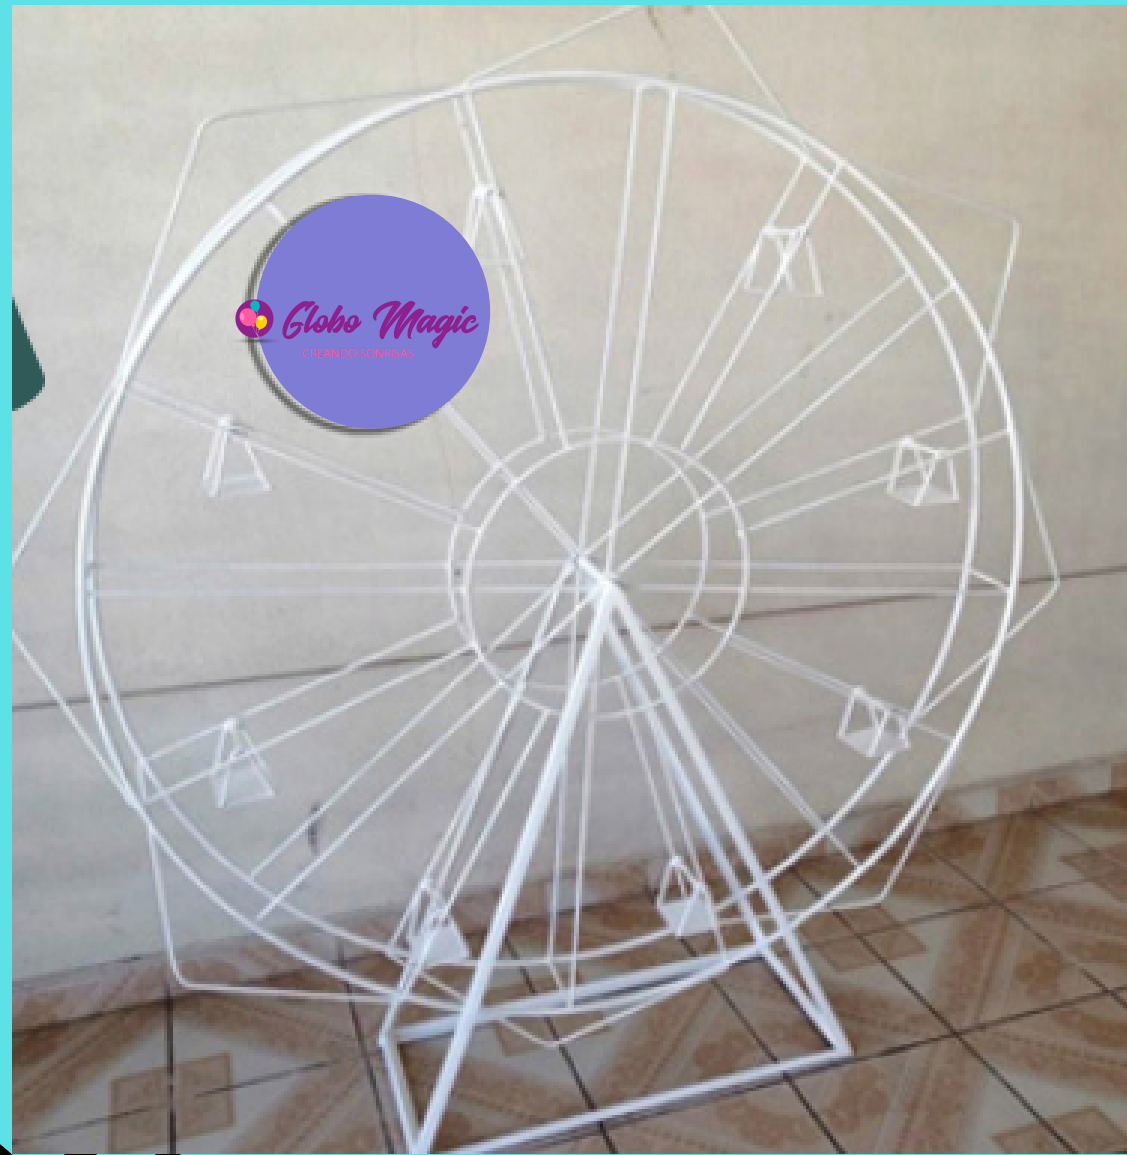

1.80x1.60x45m

Desarmable en 12 piezas
mide 1.80 de alto x 1.60 de largo
45cm de ancho.
Disponibile en color oro metalico

\$3375.00

CUADRADO

Desarmable en 12 piezas
mide: 2.00 m de alto x 2.00 m de
ancho x 45 cm
disponible en color oro

\$3510.00

RUEDA DE LA FORTUNA GIRATORIA

**MIDE 1.20 DE ALTO X 1.00 DE DIAMETRO.
LA RUEDA ES GIRATORIA
DISPONIBLE EN COLOR A SU ELECCION**

\$4320.00

ESTRUCTURA PARA SHIMMER WALL 4D

DESARMABLE EN 7 PIEZAS

A).-1.80 DE ALTO X 1.20 ANCHO

B).-1.80 DE ALTO X 1.50 ANCHO

C).-2.40 DE ALTO X 1.20 ANCHO

DISPONIBLE EN COLOR ORO

A) B).- \$2362.50

C).- \$2497.50

ESTRUCTURA CRUZADA

DESARMABLE EN 4 PIEZAS

MIDE 2.00 M DE ALTO X 1.00 ANCHO