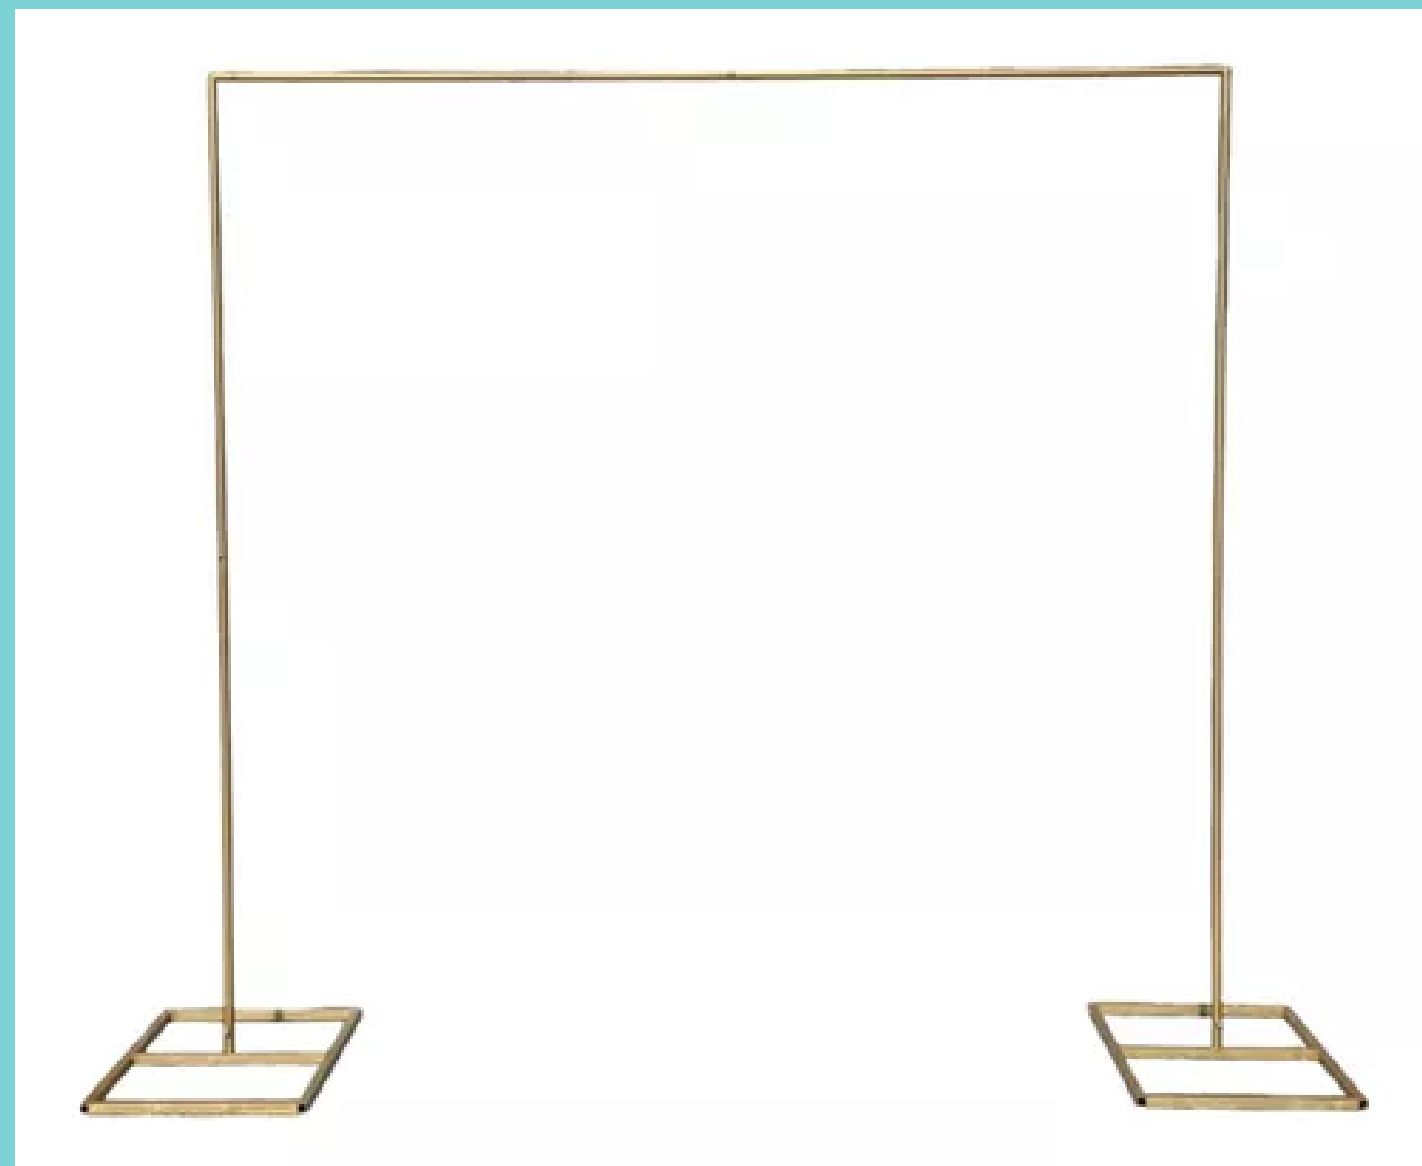

\$2025.00

ARCO DOBLE

ARCO DOBLE PARA RECEPCION

DESARMABLE EN 6 PIEZAS
MIDE: 2.00 M. DE ALTO X 2.00 M DE
ANCHO. CON DOS BASES CUADRADAS
DE PERFIL. DISPONIBLE EN ORO

\$2430.00

Globo Magic

CREANDO SONRISAS

CORTINERO MEDIANO

Cortinero mediano desarmable a 7 piezas
mide 1.80 m de alto por 1.50 de ancho

A).- Con dos bases de perfil

b).- Base con peso de dos placas de
acero. Disponibles en color Oro Metalico

A).- \$1957.50

B).- \$2295.00

CORTINERO

Desarmable en 10 piezas
miden: 2.00 m. X 2.00 m. de ancho

A).-con dos bases de perfil.

B).- Base con peso dos placas
disponible en color metalico

A).- \$2362.52

B).- \$2700.00

CORTINERO CHICO

Cortinero chico desarmable en 4 piezas
mide: 1.80 m. de alto X 1.00 m. de ancho

A).-con dos bases de perfil

disponible en color oro metalico

B).- base con peso de placas de acero

A)\$1957.50

B).- \$2160.00

MAMPARA DOBLE

Mampara doble con travesaños.
desarmable en 4 piezas. mide 2.00
m. X 1.00 m. de ancho.
disponible en color Oro Metalico