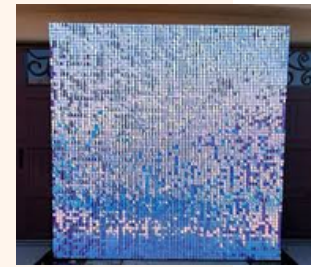

MEMBRESIA \$1350.00

SHIMMER WALL

RENTA PLACA DE SHIMMER
MEDIDA DE CADA PLACA 90 CM
POR 1.50.

COLORES DISPONIBLES

- DORADO
- PLATA
- NEGRO
- ROSA GOLD
- TORNASOL

PUBLICO \$900.00

MEMBRESIA \$700.00

NO DEJES DE CREER