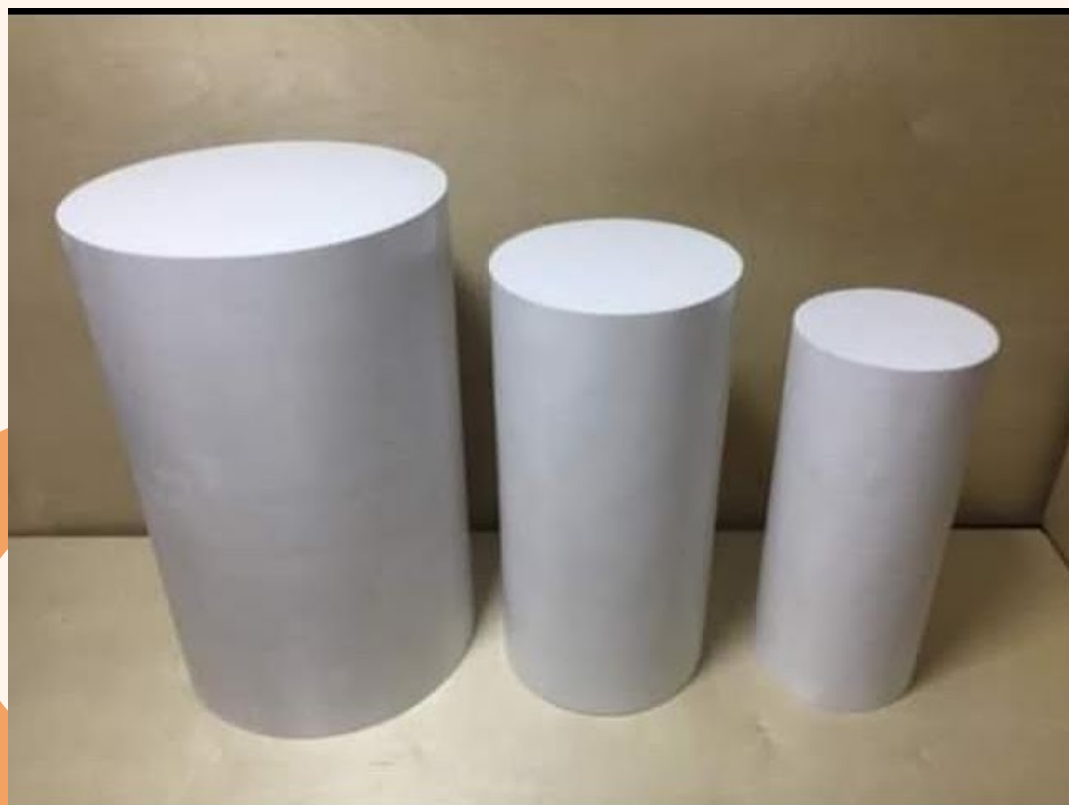

EN LA MAGIA DEL MOMENTO.

LETREROS LUZ LED

RENTA DE LETRERO LUZ LED
MIDEN APROX 80 CM POR LO
PORPORCIONAL DE ALTO SEGUN
EL CASO.

PUBLICO \$700

MEMBRESIA \$590.00

CILINDROS O CUBOS DE MADERA

- RENTA DE CILINDROS BLANCOS EN SET DE 3 TAMAÑOS DIFERENTES \$900.00 SE ENTREGAN EN COLOR BLANCO.