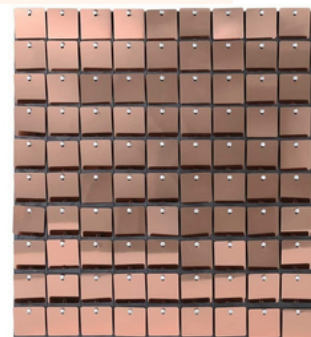

PUBLICO \$650.00

MEMBRESIA \$550.00

- BARRA PARA SNACKS CON RECIPIENTES DE ACERO INOXIDABLE.

PUBLICO \$1100.00

MEMBRESIA \$900.00

- BARRA MEDIO OVALO, COLOR BLANCO CON MEDIAS APROX DE 1.80 POR 90 CM.

PUBLICO \$1600.00

MEMBRESIA \$1350.00

SHIMMER WALL

RENTA PLACA DE SHIMMER
MEDIDA DE CADA PLACA 90 CM
POR 1.50.

COLORES DISPONIBLES

- DORADO
- PLATA
- NEGRO
- ROSA GOLD
- TORNASOL

PUBLICO \$900.00

MEMBRESIA \$700.00

NO DEJES DE CREER