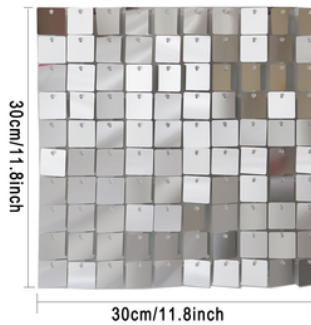

RENTA DE MAMPARA
CUADRADA BLANCA DE 1.20 POR
2.40

PUBLICO \$750.00
MEMBRESIA \$640.00

FORRADO DE ALGUN COLOR
\$450.00

BARRAS PARA POSTRES O SNACKS

- RENTA DE BARRA DE MADERA, BLANCA Y BARRA SOLIDA MIDE APROX 1.30 POR 90 CM.

PUBLICO \$650.00

MEMBRESIA \$550.00

- BARRA PARA SNACKS CON RECIPIENTES DE ACERO INOXIDABLE.

PUBLICO \$1100.00

MEMBRESIA \$900.00

- BARRA MEDIO OVALO, COLOR BLANCO CON MEDIAS APROX DE 1.80 POR 90 CM.

PUBLICO \$1600.00

MEMBRESIA \$1350.00

SHIMMER WALL

RENTA PLACA DE SHIMMER
MEDIDA DE CADA PLACA 90 CM
POR 1.50.

COLORES DISPONIBLES

- DORADO
- PLATA
- NEGRO
- ROSA GOLD
- TORNASOL

PUBLICO \$900.00

MEMBRESIA \$700.00

NO DEJES DE CREER