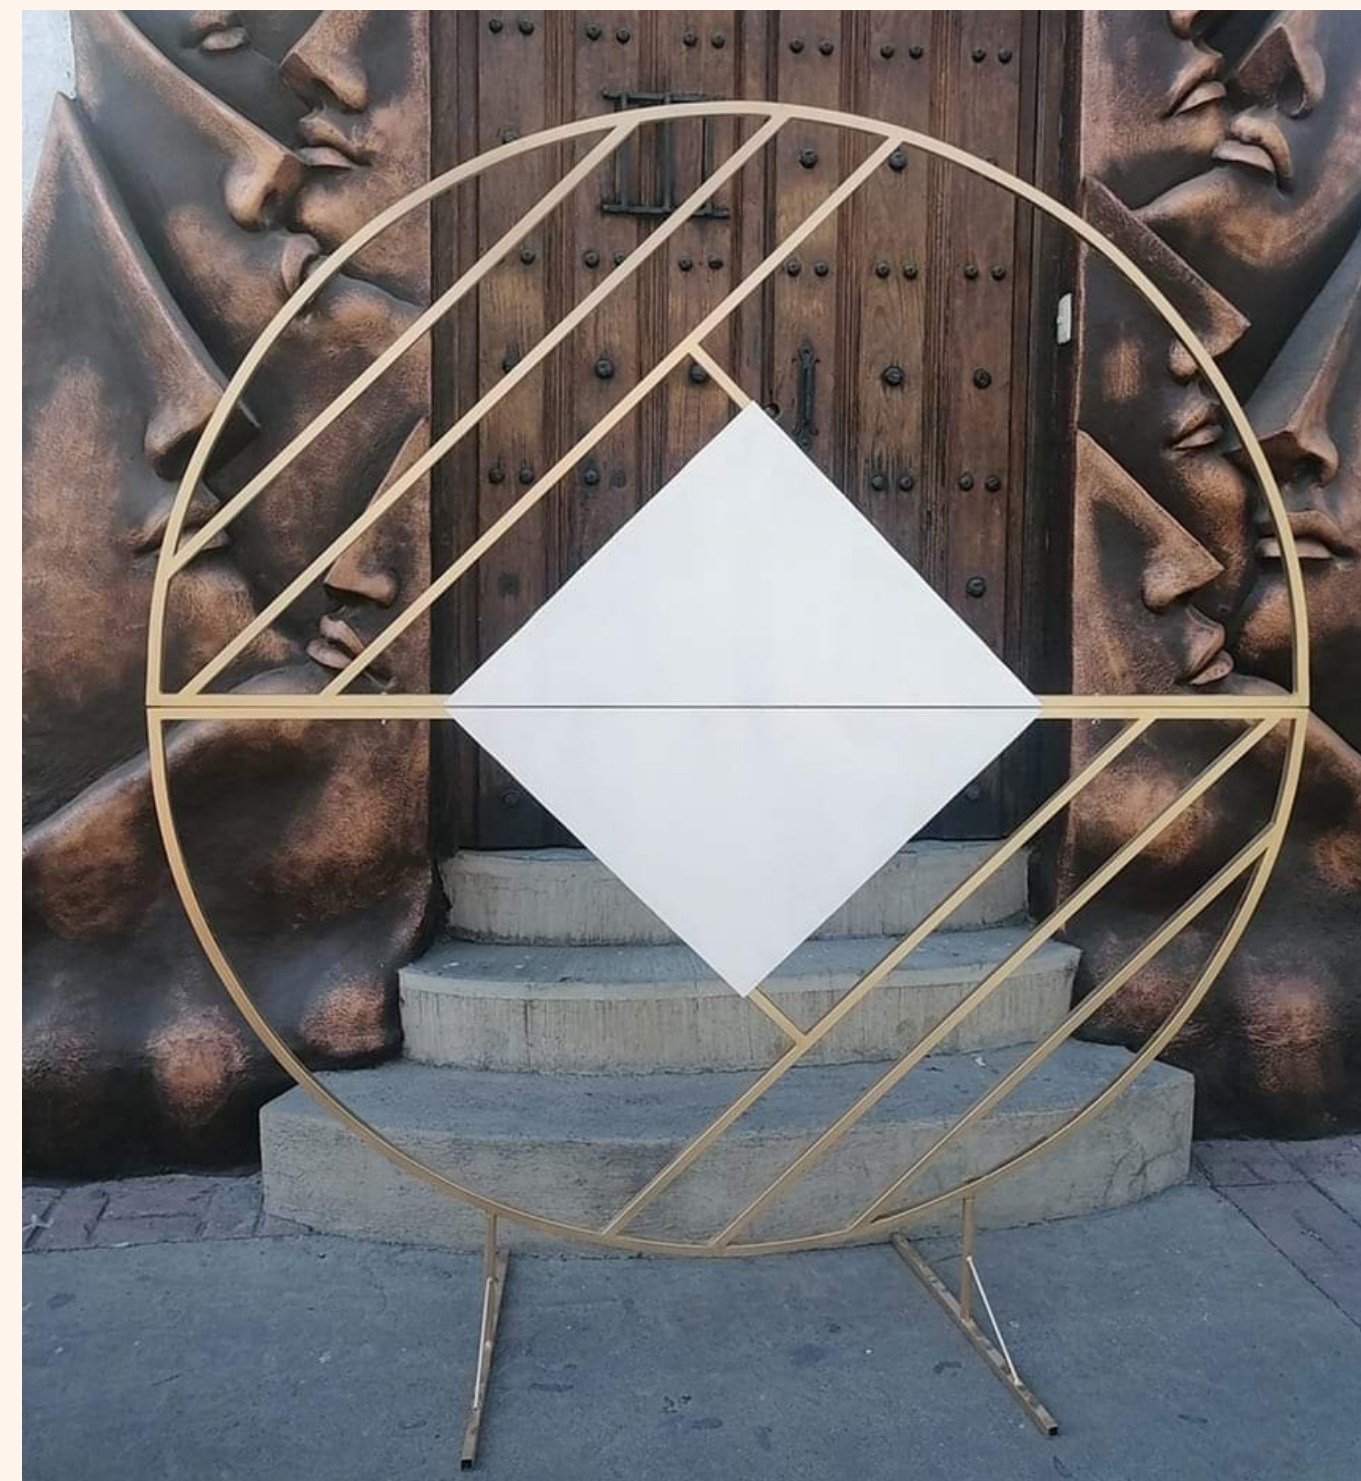

ESTRUCTURA DE HERRERIA

ARO

RENTA DE ESTRUCTURA DE
HERRERIA CIRCULAR DE 2
METROS DE DIAMETRO, CON
ROMBO BLANCO AL CENTRO.

PUBLICO $1200.00
MEMBRESIA $990.00