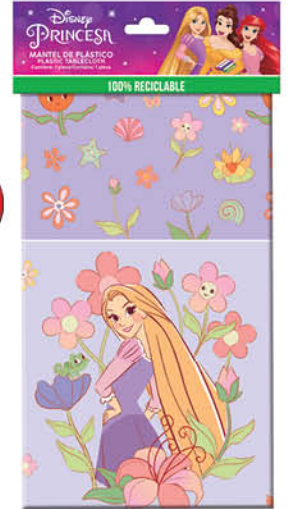

440-910
Mantel
Paq./6
Material: Plástico
Medidas: 254 x 107 cm