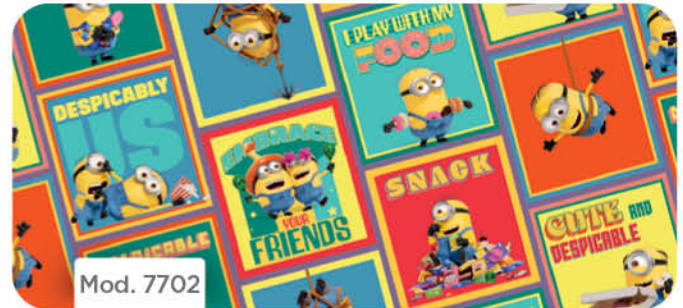

SUB. 930L PAPEL ENVOLTURA
PAQ. C/25

Medida: 70 x 51.3 cm
Material: Papel Couché